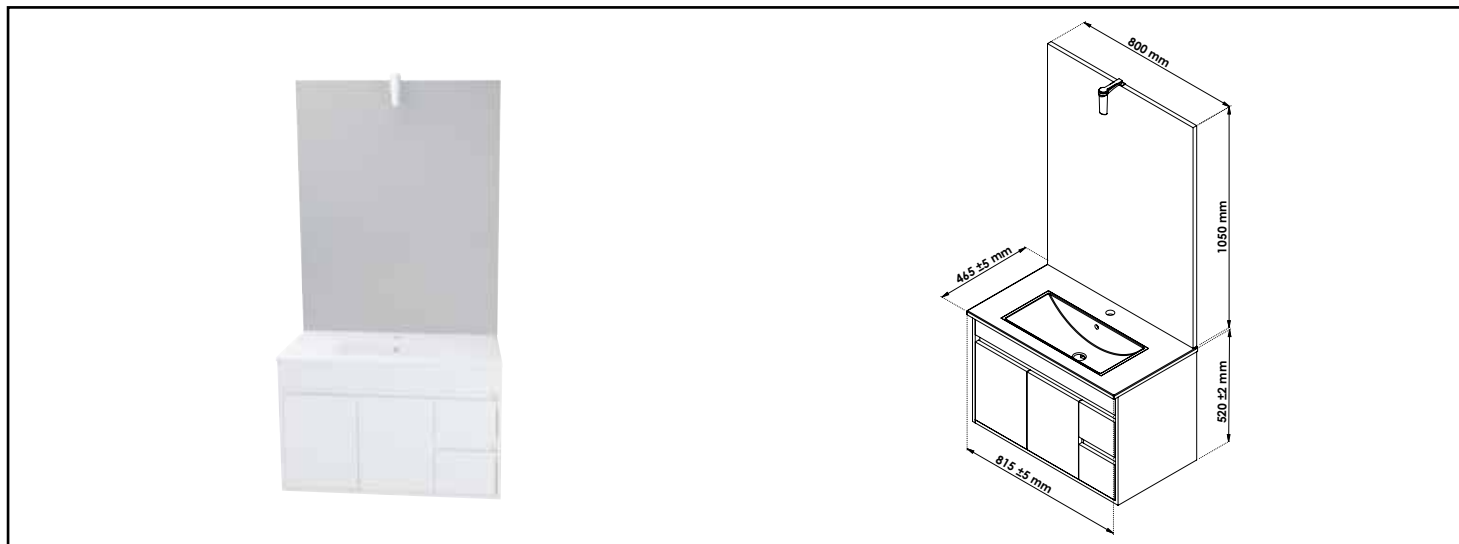

Référence : 96780

MEUBLE SUSPENDU LUMPUR AVEC MIROIR AFFLEURANT - LARGEUR 80CM - LAQUÉ BLANC

CARACTÉRISTIQUES

Meuble à suspendre finition laquée blanc, avec simple vasque intégrée avec trop plein
 Dimensions : Largeur : 81,5cm x Profondeur : 46,5cm x Hauteur : 52cm
 Corps de meuble avec vide sanitaire
 Plan céramique blanc extra-plat, épaisseur : 18mm
 Dimension de la cuve : 450x255x120mm
 Structure du caisson en panneaux de particules mélaminé, épaisseur : 16mm
 2 portes en panneaux de particules avec poignée de prise de main et fermeture amortie
 2 tiroirs en panneau de particules avec poignée de prise de main
 1 miroir simple affleurant avec spot LED classe 2 IP44
 Accessoires en options : pieds (hauteur : 40cm, recoupable)
 Livré pré-monté, sans robinetterie, sans visserie de fixation murale, sans vidage
 Fabrication européenne
 Norme PEFC
 Ecotaxe en sus

PRESCRIPTION DE POSE

- Livré pré-monté (sans robinetterie, sans visserie de fixation murale, sans vidage)
- De conception française et de fabrication européenne